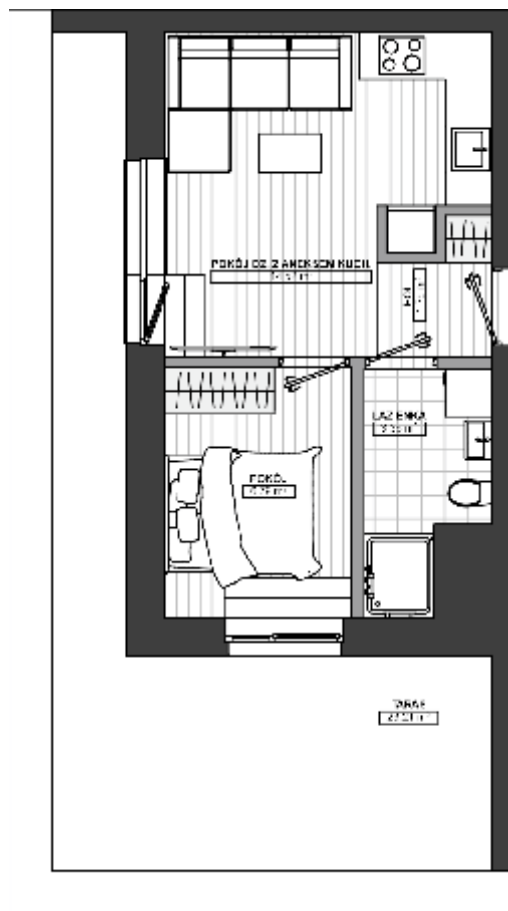

Mieszkanie nr 57

AKRODOM
DEWELOPER

Piętro VIII

MIŁA PARK

1. POKÓJ DZIENNY Z ANEKSEM KUCH.....	14,52
2. POKÓJ	6,79
3. ŁAZIENKA	3,25
4. HOL.....	1,79
POWIERZCHNIA MIESZKANIA	26,35 m²
TARAS.....	23,21

Mieszkanie nr 57

AKRODOM
DEVELOPER

Piętro VIII

MIŁA PARK

Mieszkanie nr 57

AKRODOM
DEVELOPER

Piętro VIII

MIŁA PARK