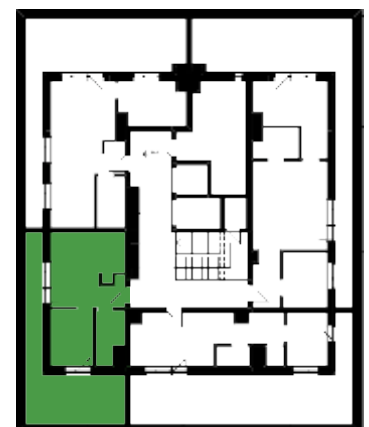

Mieszkanie nr 57

AKRODOM
DEWELOPER

Piętro VIII

MIŁA PARK

1. POKÓJ DZIENNY Z ANEKSEM KUCH.....	14,52
2. POKÓJ	6,79
3. ŁAZIENKA	3,25
4. HOL.....	1,79
POWIERZCHNIA MIESZKANIA	26,35 m²
TARAS.....	23,21

Mieszkanie nr 57

AKRODOM
DEVELOPER

Piętro VIII

MIŁA PARK

Mieszkanie nr 57

AKRODOM
DEVELOPER

Piętro VIII

MIŁA PARK