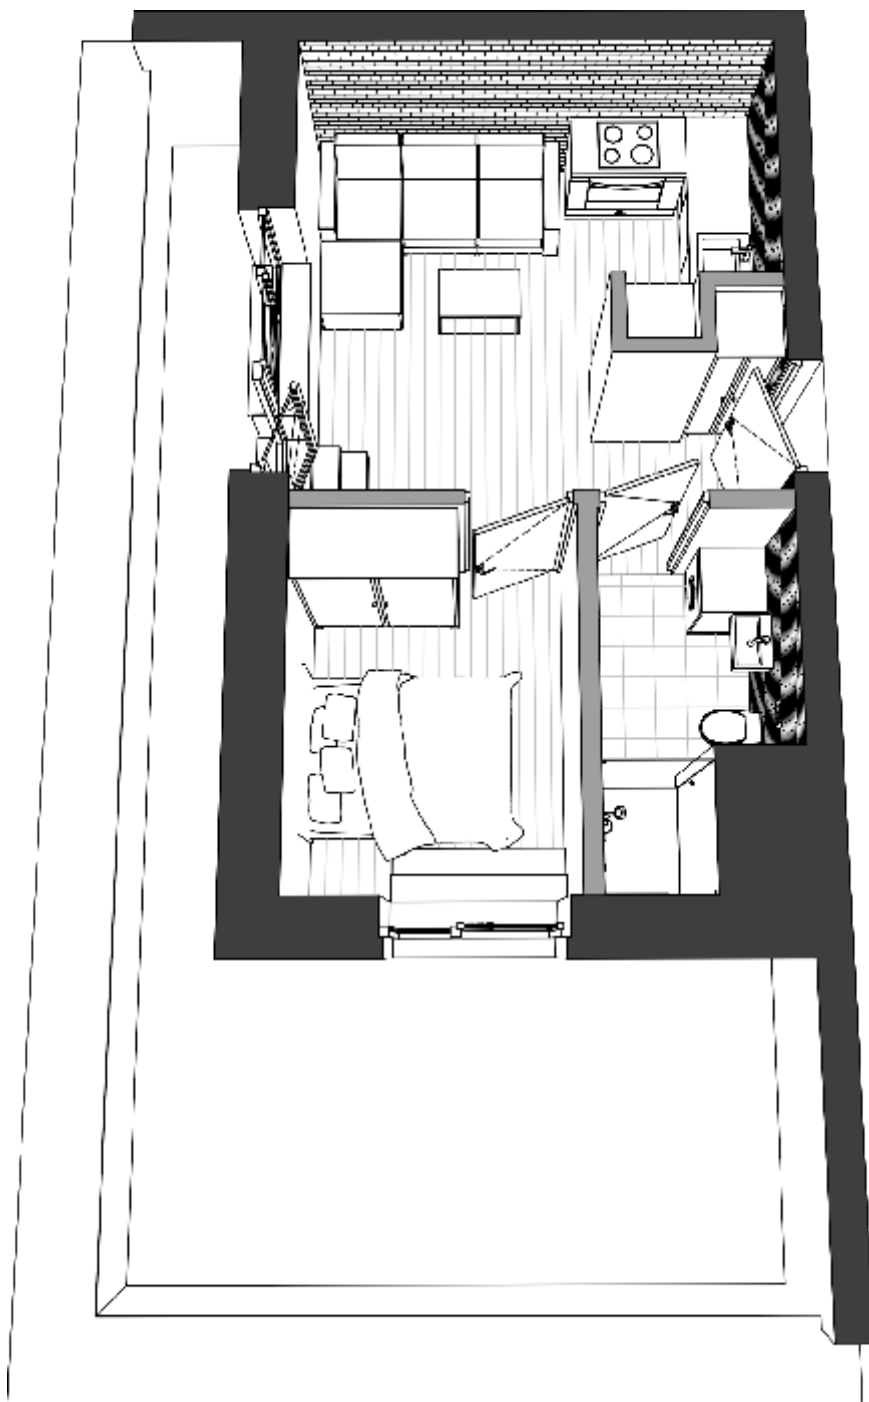

Mieszkanie nr 57

AKRODOM
DEWELOPER

Piętro VIII

MIŁA PARK

1. POKÓJ DZIENNY Z ANEKSEM KUCH.....	14,52
2. POKÓJ	6,79
3. ŁAZIENKA	3,25
4. HOL.....	1,79
POWIERZCHNIA MIESZKANIA	26,35 m²
TARAS.....	23,21

Mieszkanie nr 57

AKRODOM
DEVELOPER

Piętro VIII

MIŁA PARK

Mieszkanie nr 57

AKRODOM
DEVELOPER

Piętro VIII

MIŁA PARK